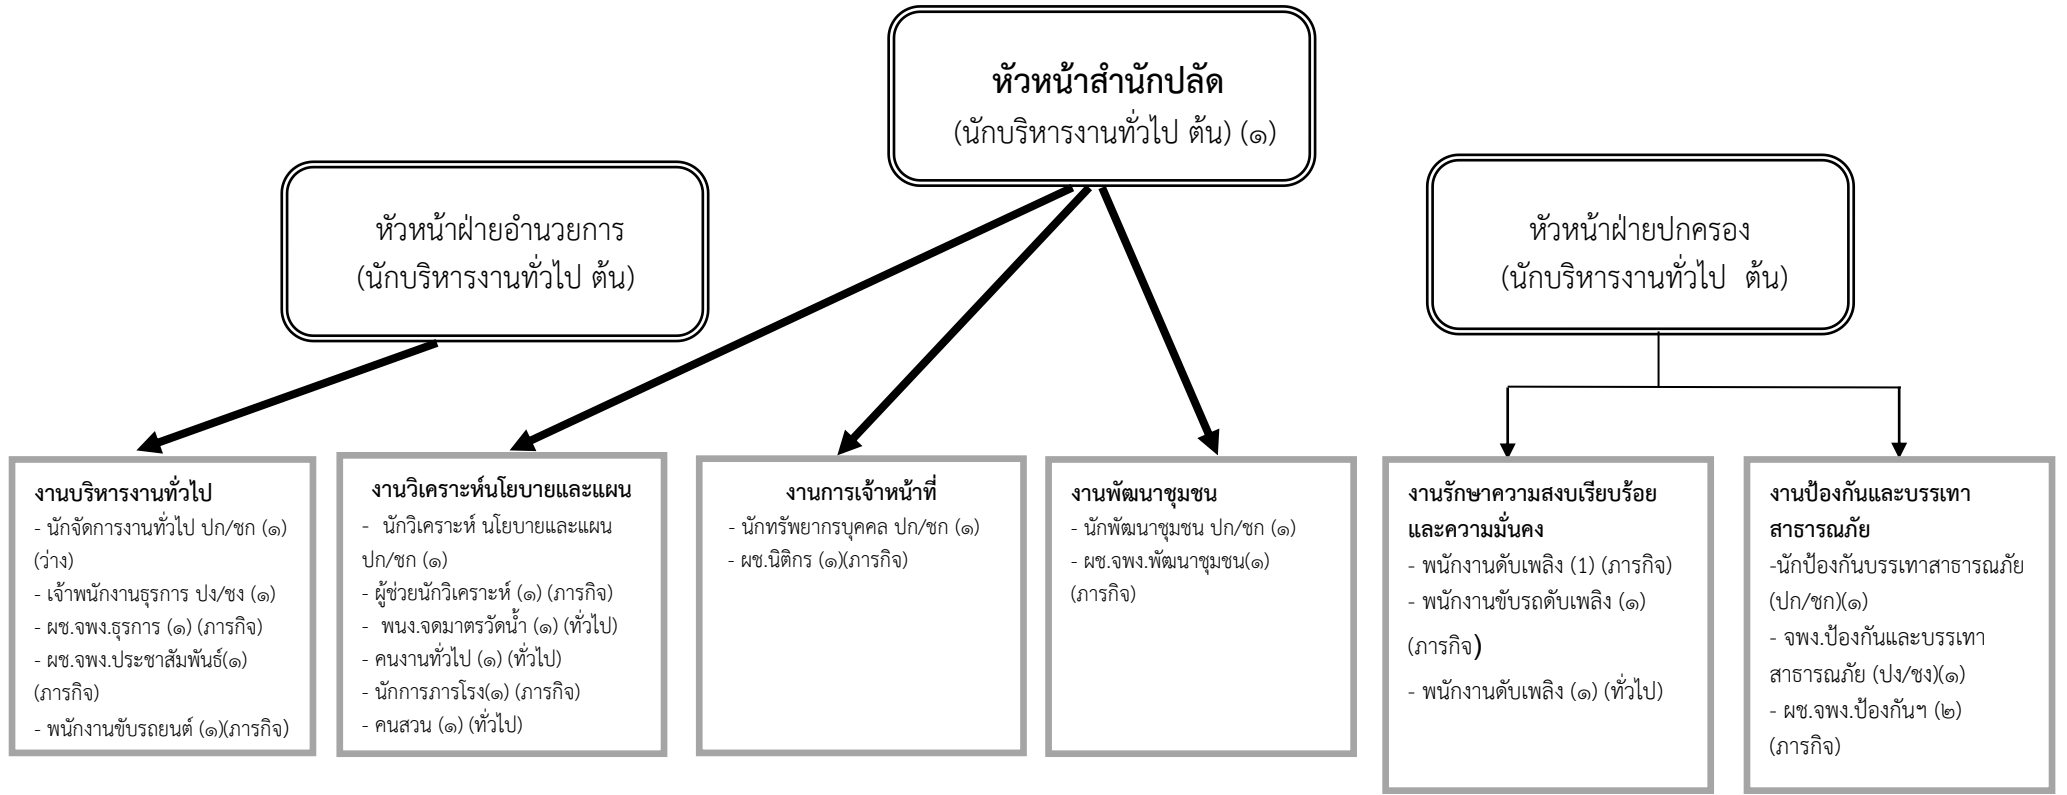

ทำเนียบสภาเทศบาลตำบลโนนศิลา

ประธานสภาเทศบาลตำบลโนนศิลา

รองประธานสภาเทศบาลตำบลโนนศิลา

เลขานุการสภาเทศบาลตำบลโนนศิลา

สมาชิกสภาเทศบาลตำบลโนนศิลา

โครงสร้างเทศบาลตำบลโนนศิลา

โครงสร้างสำนักปลัดเทศบาล

ระดับ	อำนวยการท้องถิ่น			วิชาการ				ทั่วไป			ลูกจ้างประจำ	พนักงานจ้าง		
	ต้น	กลาง	สูง	ปฏิบัติการ	ชำนาญการ	ชำนาญพิเศษ	เชี่ยวชาญ	ปฏิบัติงาน	ชำนาญงาน	อาวุโส		ภารกิจ	ทั่วไป	รวม
จำนวน	๓	-	-	-	๔	-	-		๒			๑๑	๔	๒๔

โครงสร้างกองคลัง

ระดับ	อำนาจการท้องถิ่น			วิชาการ				ทั่วไป			ลูกจ้างประจำ	พนักงานจ้าง		
	ต้น	กลาง	สูง	ปฏิบัติการ	ชำนาญการ	ชำนาญพิเศษ	เชี่ยวชาญ	ปฏิบัติงาน	ชำนาญงาน	อาวุโส		ภารกิจ	ทั่วไป	รวม
จำนวน	๒	-	-	๑	-	-	-	๑	-	-	-	๔	-	๘