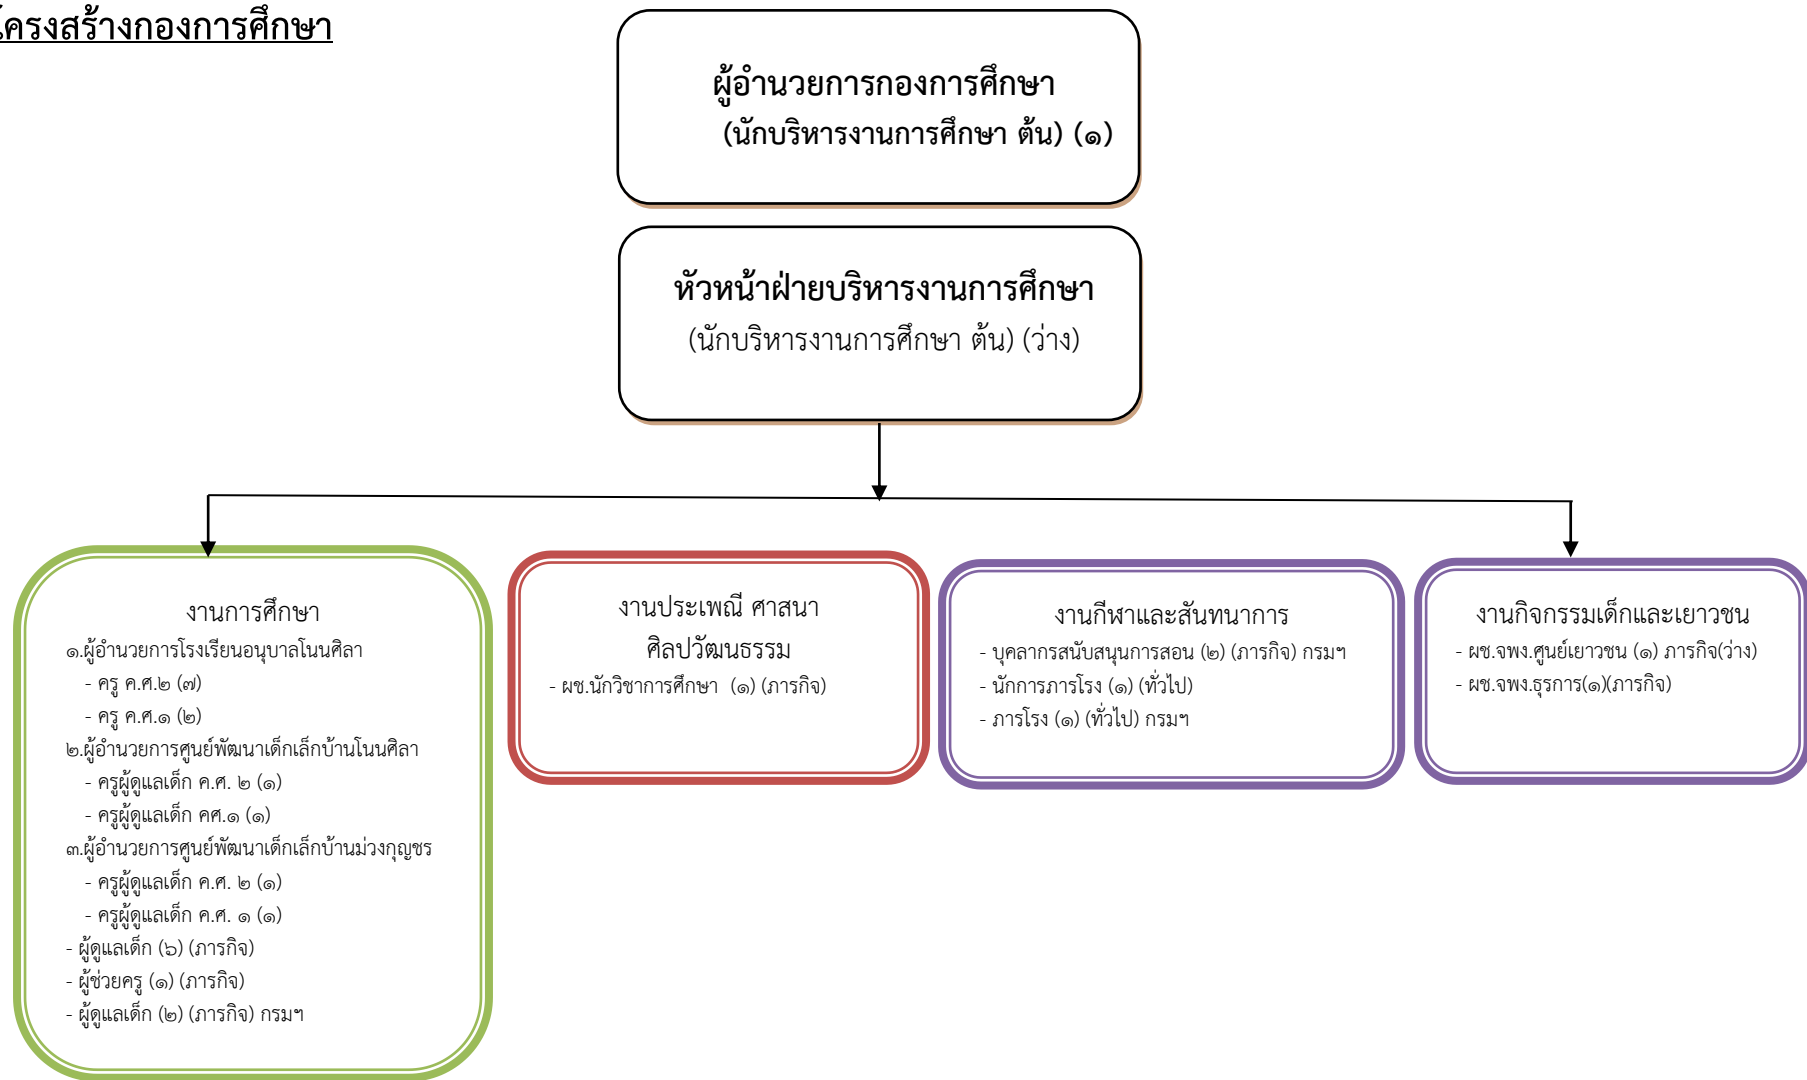

โครงสร้างกองการศึกษา

ระดับ	อำนวยการท้องถิ่น			วิชาการ				ทั่วไป			ลูกจ้างประจำ	พนักงานจ้าง		
	ต้น	กลาง	สูง	ปฏิบัติการ	ชำนาญการ	ชำนาญพิเศษ	เชี่ยวชาญ	ปฏิบัติงาน	ชำนาญงาน	อาวุโส		ภารกิจ	ทั่วไป	รวม
จำนวน	๒	-	-	-	-	-	-	-	-	-	-	๑๐	๑	๑๓