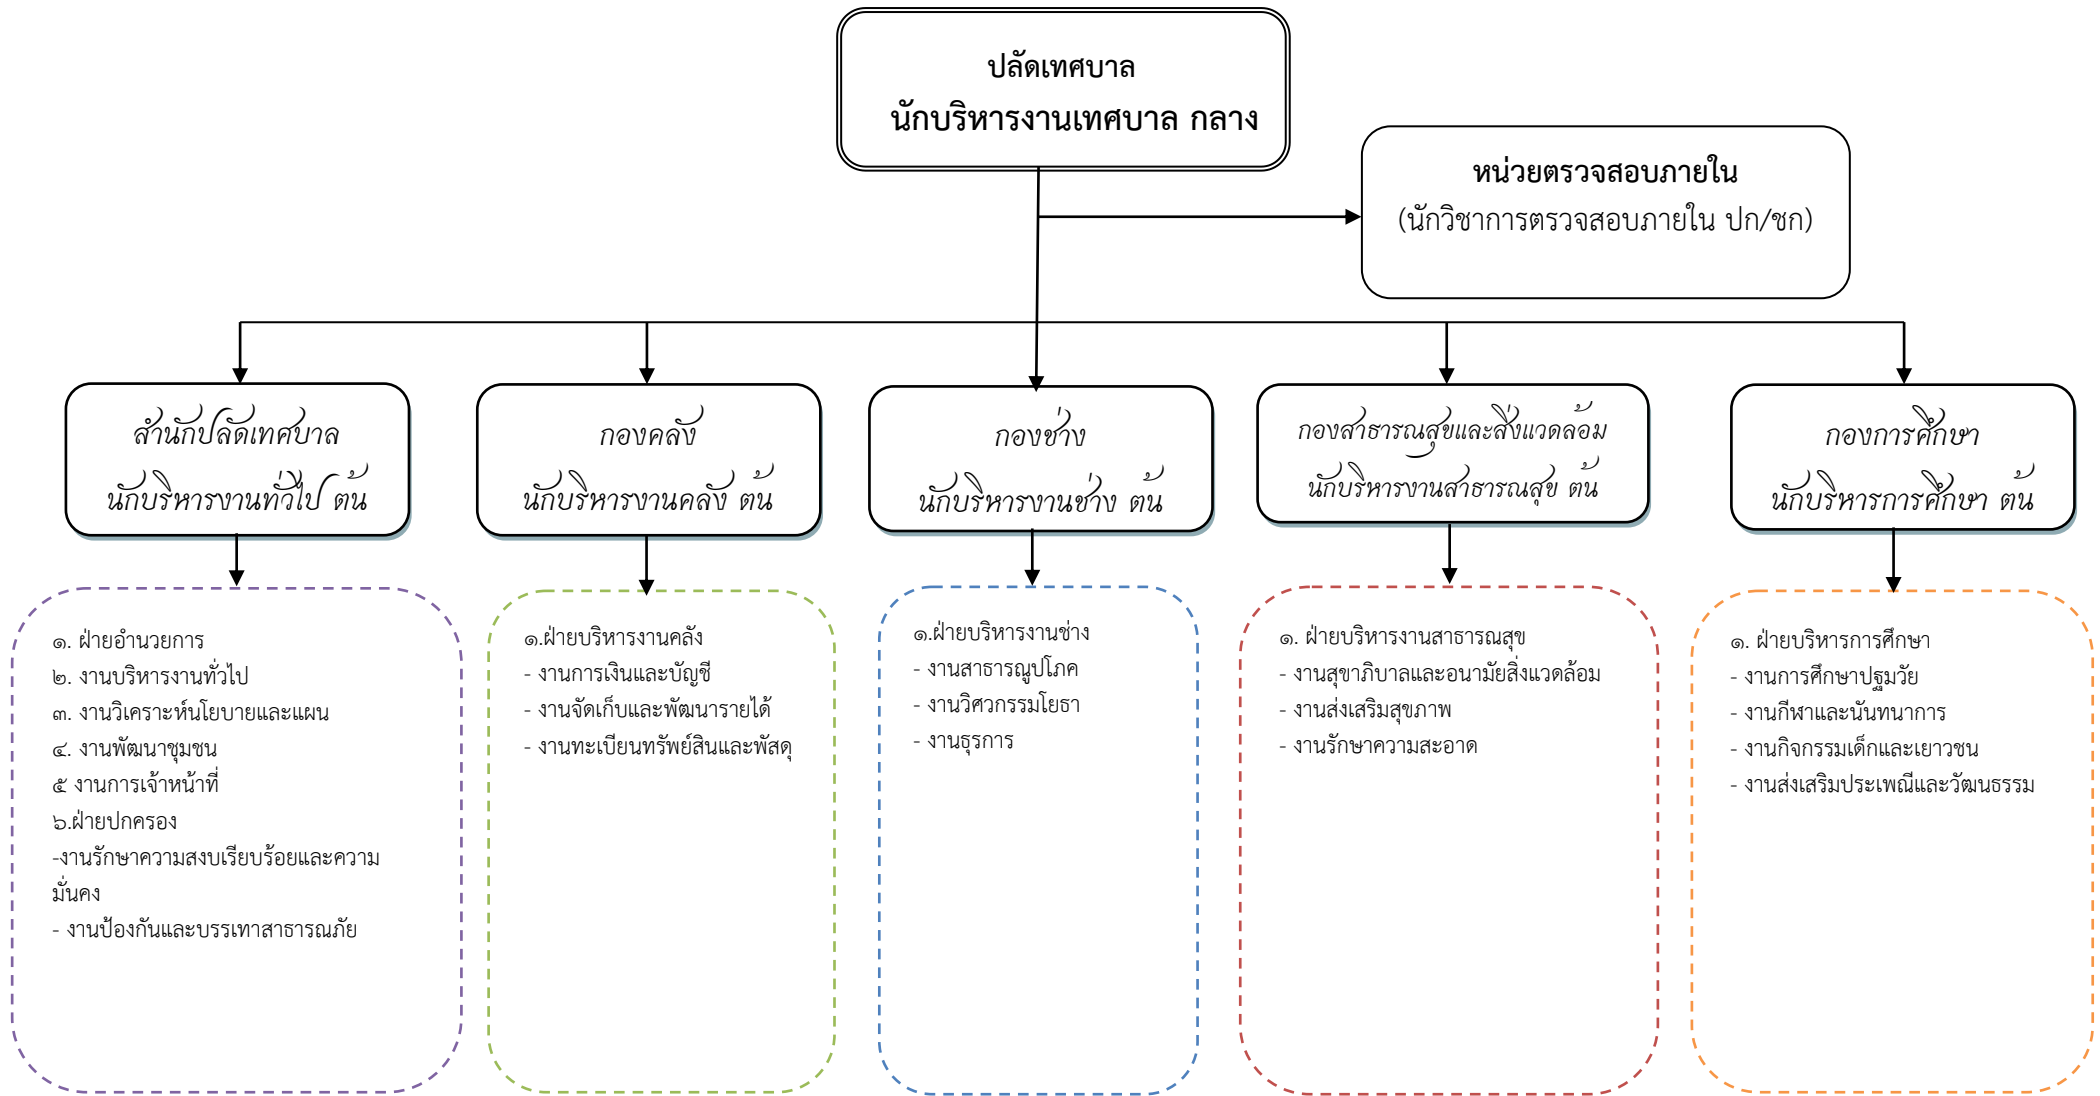

ทำเนียบสภาเทศบาลตำบลโนนศิลา

ประธานสภาเทศบาลตำบลโนนศิลา

รองประธานสภาเทศบาลตำบลโนนศิลา

เลขานุการสภาเทศบาลตำบลโนนศิลา

สมาชิกสภาเทศบาลตำบลโนนศิลา

โครงสร้างเทศบาลตำบลโนนศิลา

โครงสร้างสำนักปลัดเทศบาล

ระดับ	อำนวยการท้องถิ่น			วิชาการ				ทั่วไป			ลูกจ้างประจำ	พนักงานจ้าง		
	ต้น	กลาง	สูง	ปฏิบัติการ	ชำนาญการ	ชำนาญพิเศษ	เชี่ยวชาญ	ปฏิบัติงาน	ชำนาญงาน	อาวุโส		ภารกิจ	ทั่วไป	รวม
จำนวน	๓	-	-	-	๔	-	-		๒			๑๑	๔	๒๔

โครงสร้างกองคลัง

ระดับ	อำนาจการท้องถิ่น			วิชาการ				ทั่วไป			ลูกจ้างประจำ	พนักงานจ้าง		
	ต้น	กลาง	สูง	ปฏิบัติการ	ชำนาญการ	ชำนาญพิเศษ	เชี่ยวชาญ	ปฏิบัติงาน	ชำนาญงาน	อาวุโส		ภารกิจ	ทั่วไป	รวม
จำนวน	๒	-	-	๑	-	-	-	๑	-	-	-	๔	-	๘