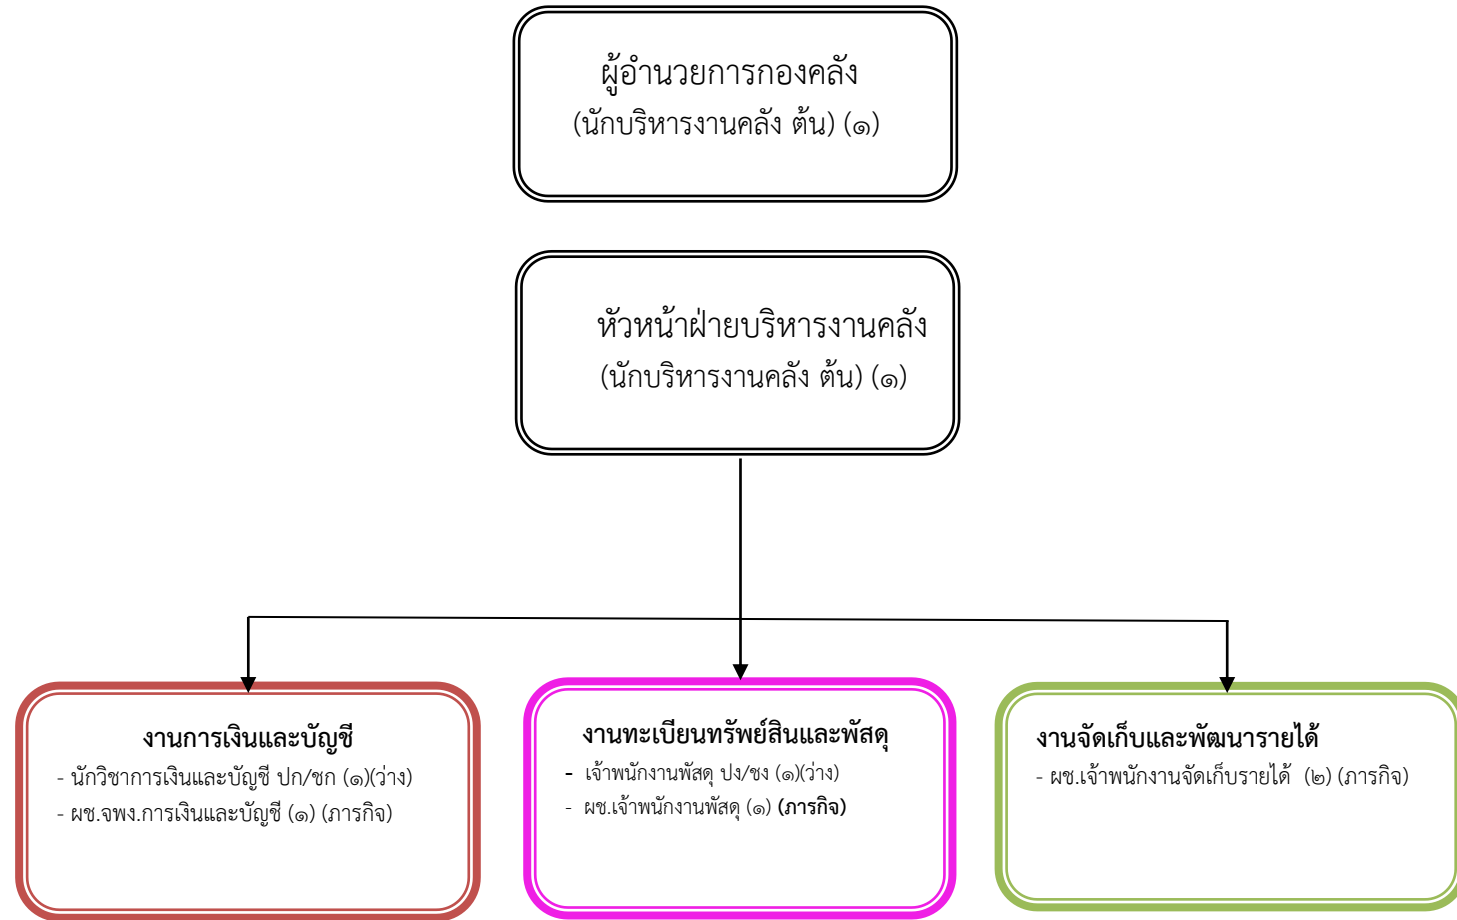

โครงสร้างกองคลัง

ระดับ	อำนาจการท้องถิ่น			วิชาการ				ทั่วไป			ลูกจ้างประจำ	พนักงานจ้าง		
	ต้น	กลาง	สูง	ปฏิบัติการ	ชำนาญการ	ชำนาญพิเศษ	เชี่ยวชาญ	ปฏิบัติงาน	ชำนาญงาน	อาวุโส		ภารกิจ	ทั่วไป	รวม
จำนวน	๒	-	-	๑	-	-	-	๑	-	-	-	๔	-	๘