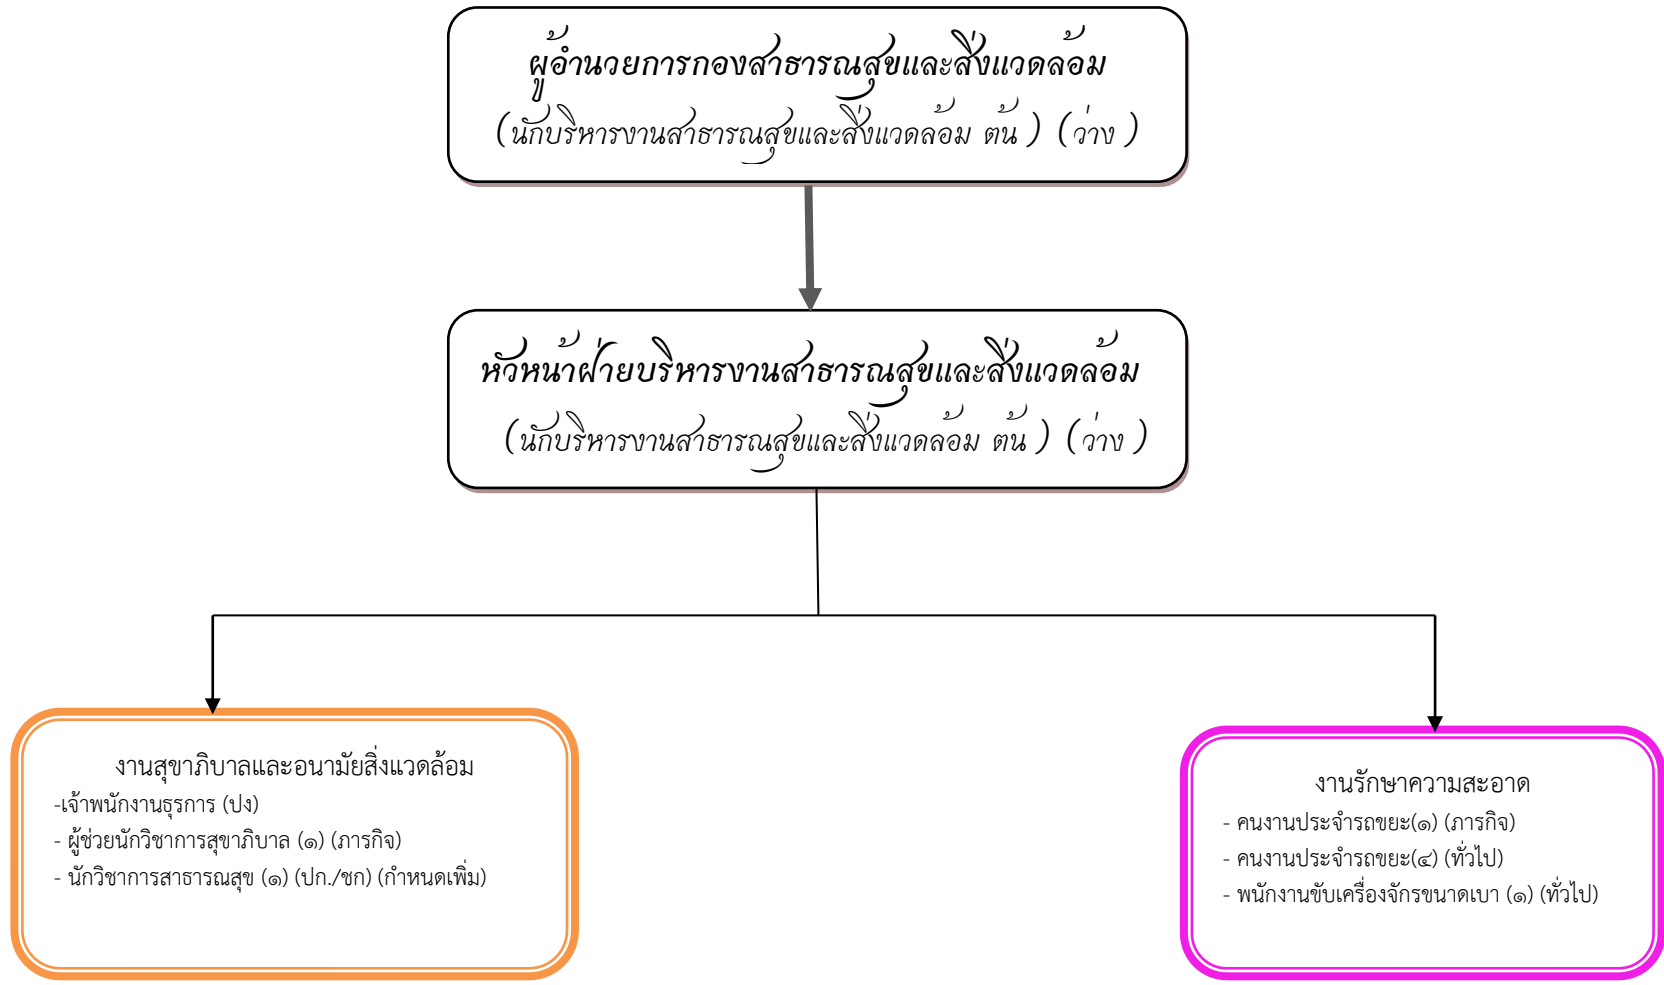

โครงสร้างกองสาธารณสุขและสิ่งแวดล้อม

ระดับ	อำนาจการท้องถิ่น			วิชาการ				ทั่วไป			ลูกจ้างประจำ	พนักงานจ้าง		
	ต้น	กลาง	สูง	ปฏิบัติการ	ชำนาญการ	ชำนาญพิเศษ	เชี่ยวชาญ	ปฏิบัติงาน	ชำนาญงาน	อาวุโส		ภารกิจ	ทั่วไป	รวม
จำนวน	๒	-	-	-	-	-	-	๑	-	-	-	๒	๕	๑๐