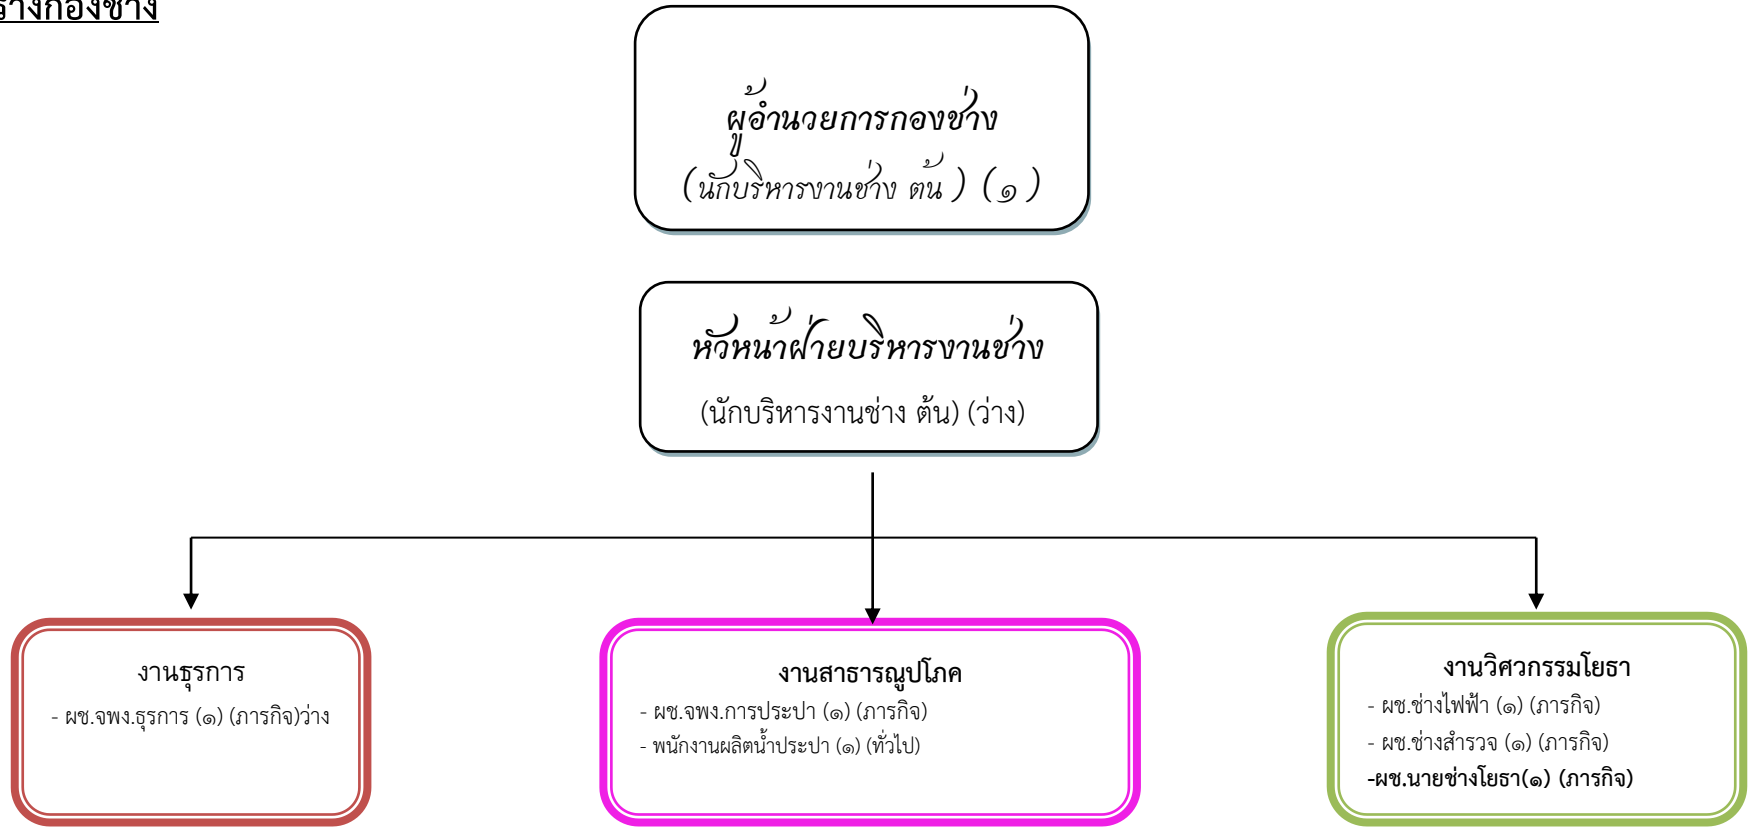

โครงสร้างกองช่าง

ระดับ	อำนาจการท้องถิ่น			วิชาการ				ทั่วไป			ลูกจ้างประจำ	พนักงานจ้าง		
	ต้น	กลาง	สูง	ปฏิบัติการ	ชำนาญการ	ชำนาญพิเศษ	เชี่ยวชาญ	ปฏิบัติงาน	ชำนาญงาน	อาวุโส		ภารกิจ	ทั่วไป	รวม
จำนวน	๒	-	-	-	-	-	-	-	-	-	-	๕	๑	๘